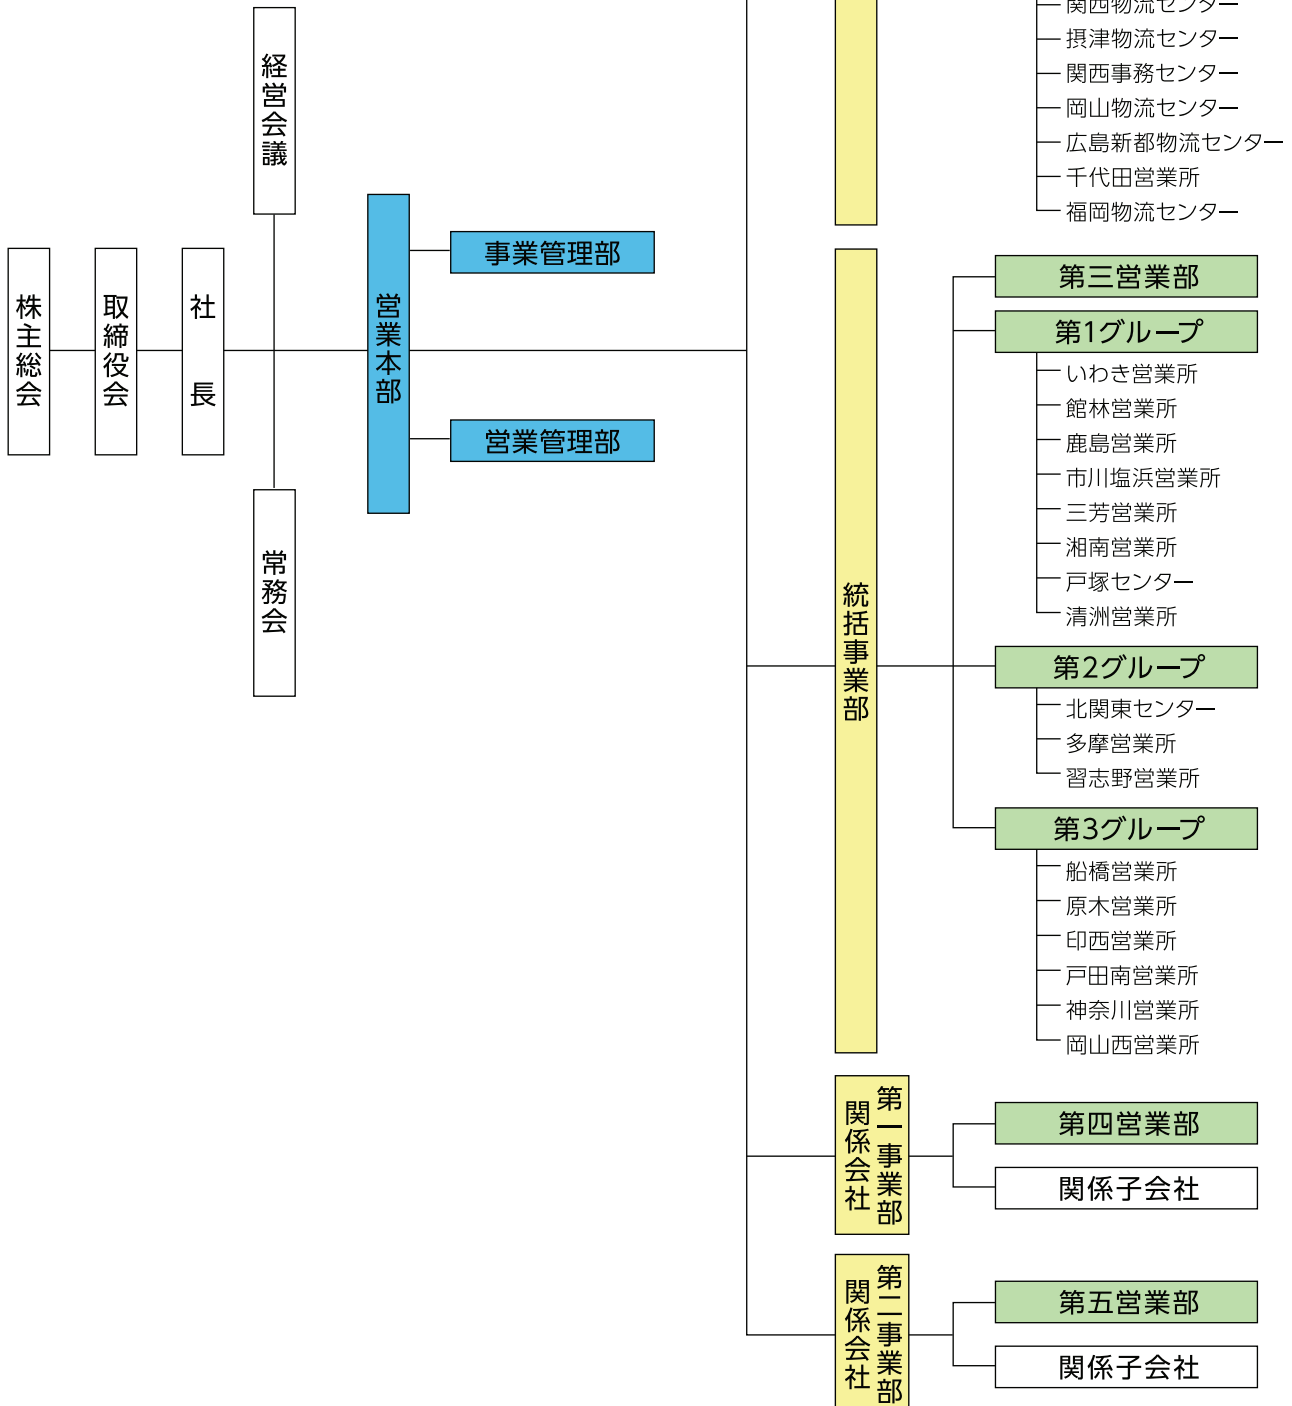

名糖運輸株式会社 組織図

2024年4月1日現在

株式会社C&Fロジホールディングス 組織図

2023年6月28日現在